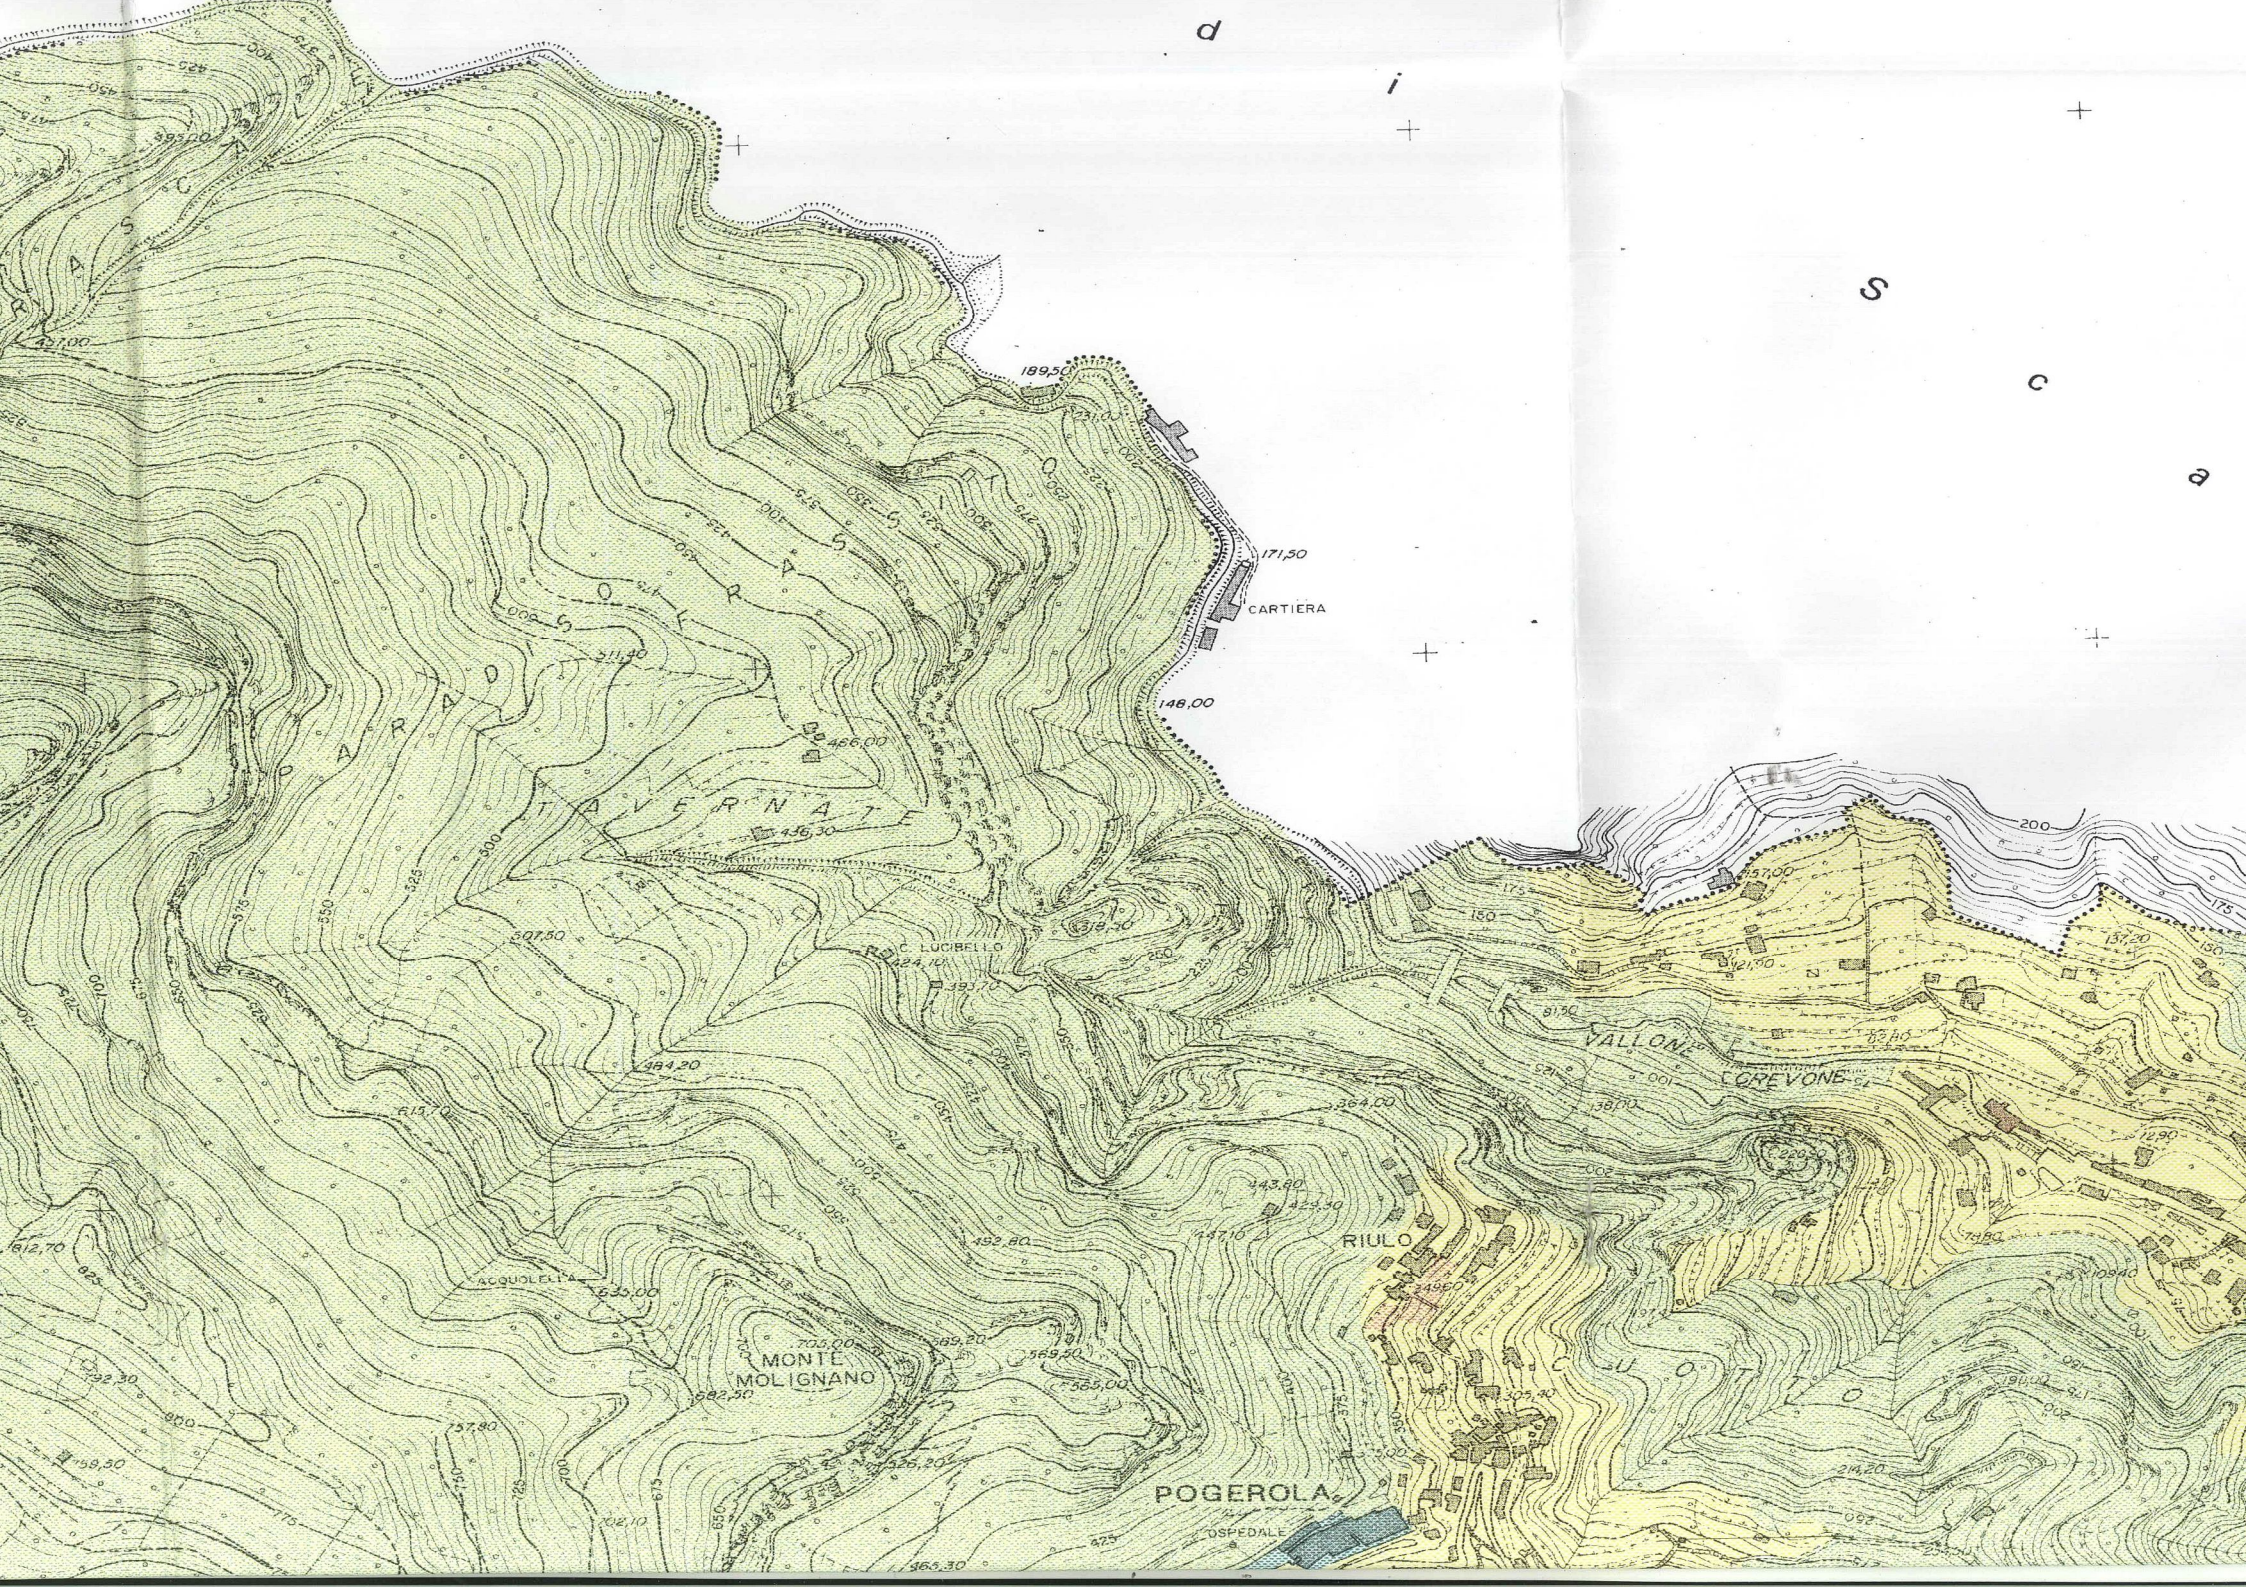

Comune
di
Conca dei Marini

C o m m u n e + d i
(Prov. di NAPOLI)

CONVENTO DI
COSPITA
(Rud)

A g e r o l a

POGEROLA

OSPEDALE

SOPRAMARE

MONTI SCORCA

PALAVENA

GRAND HOTEL EXCELSIOR

ALBERGO CAPPUCCINI

MOLO FORANEO

TUORO

HOTEL S. CATERINA

LONE

MILITANA