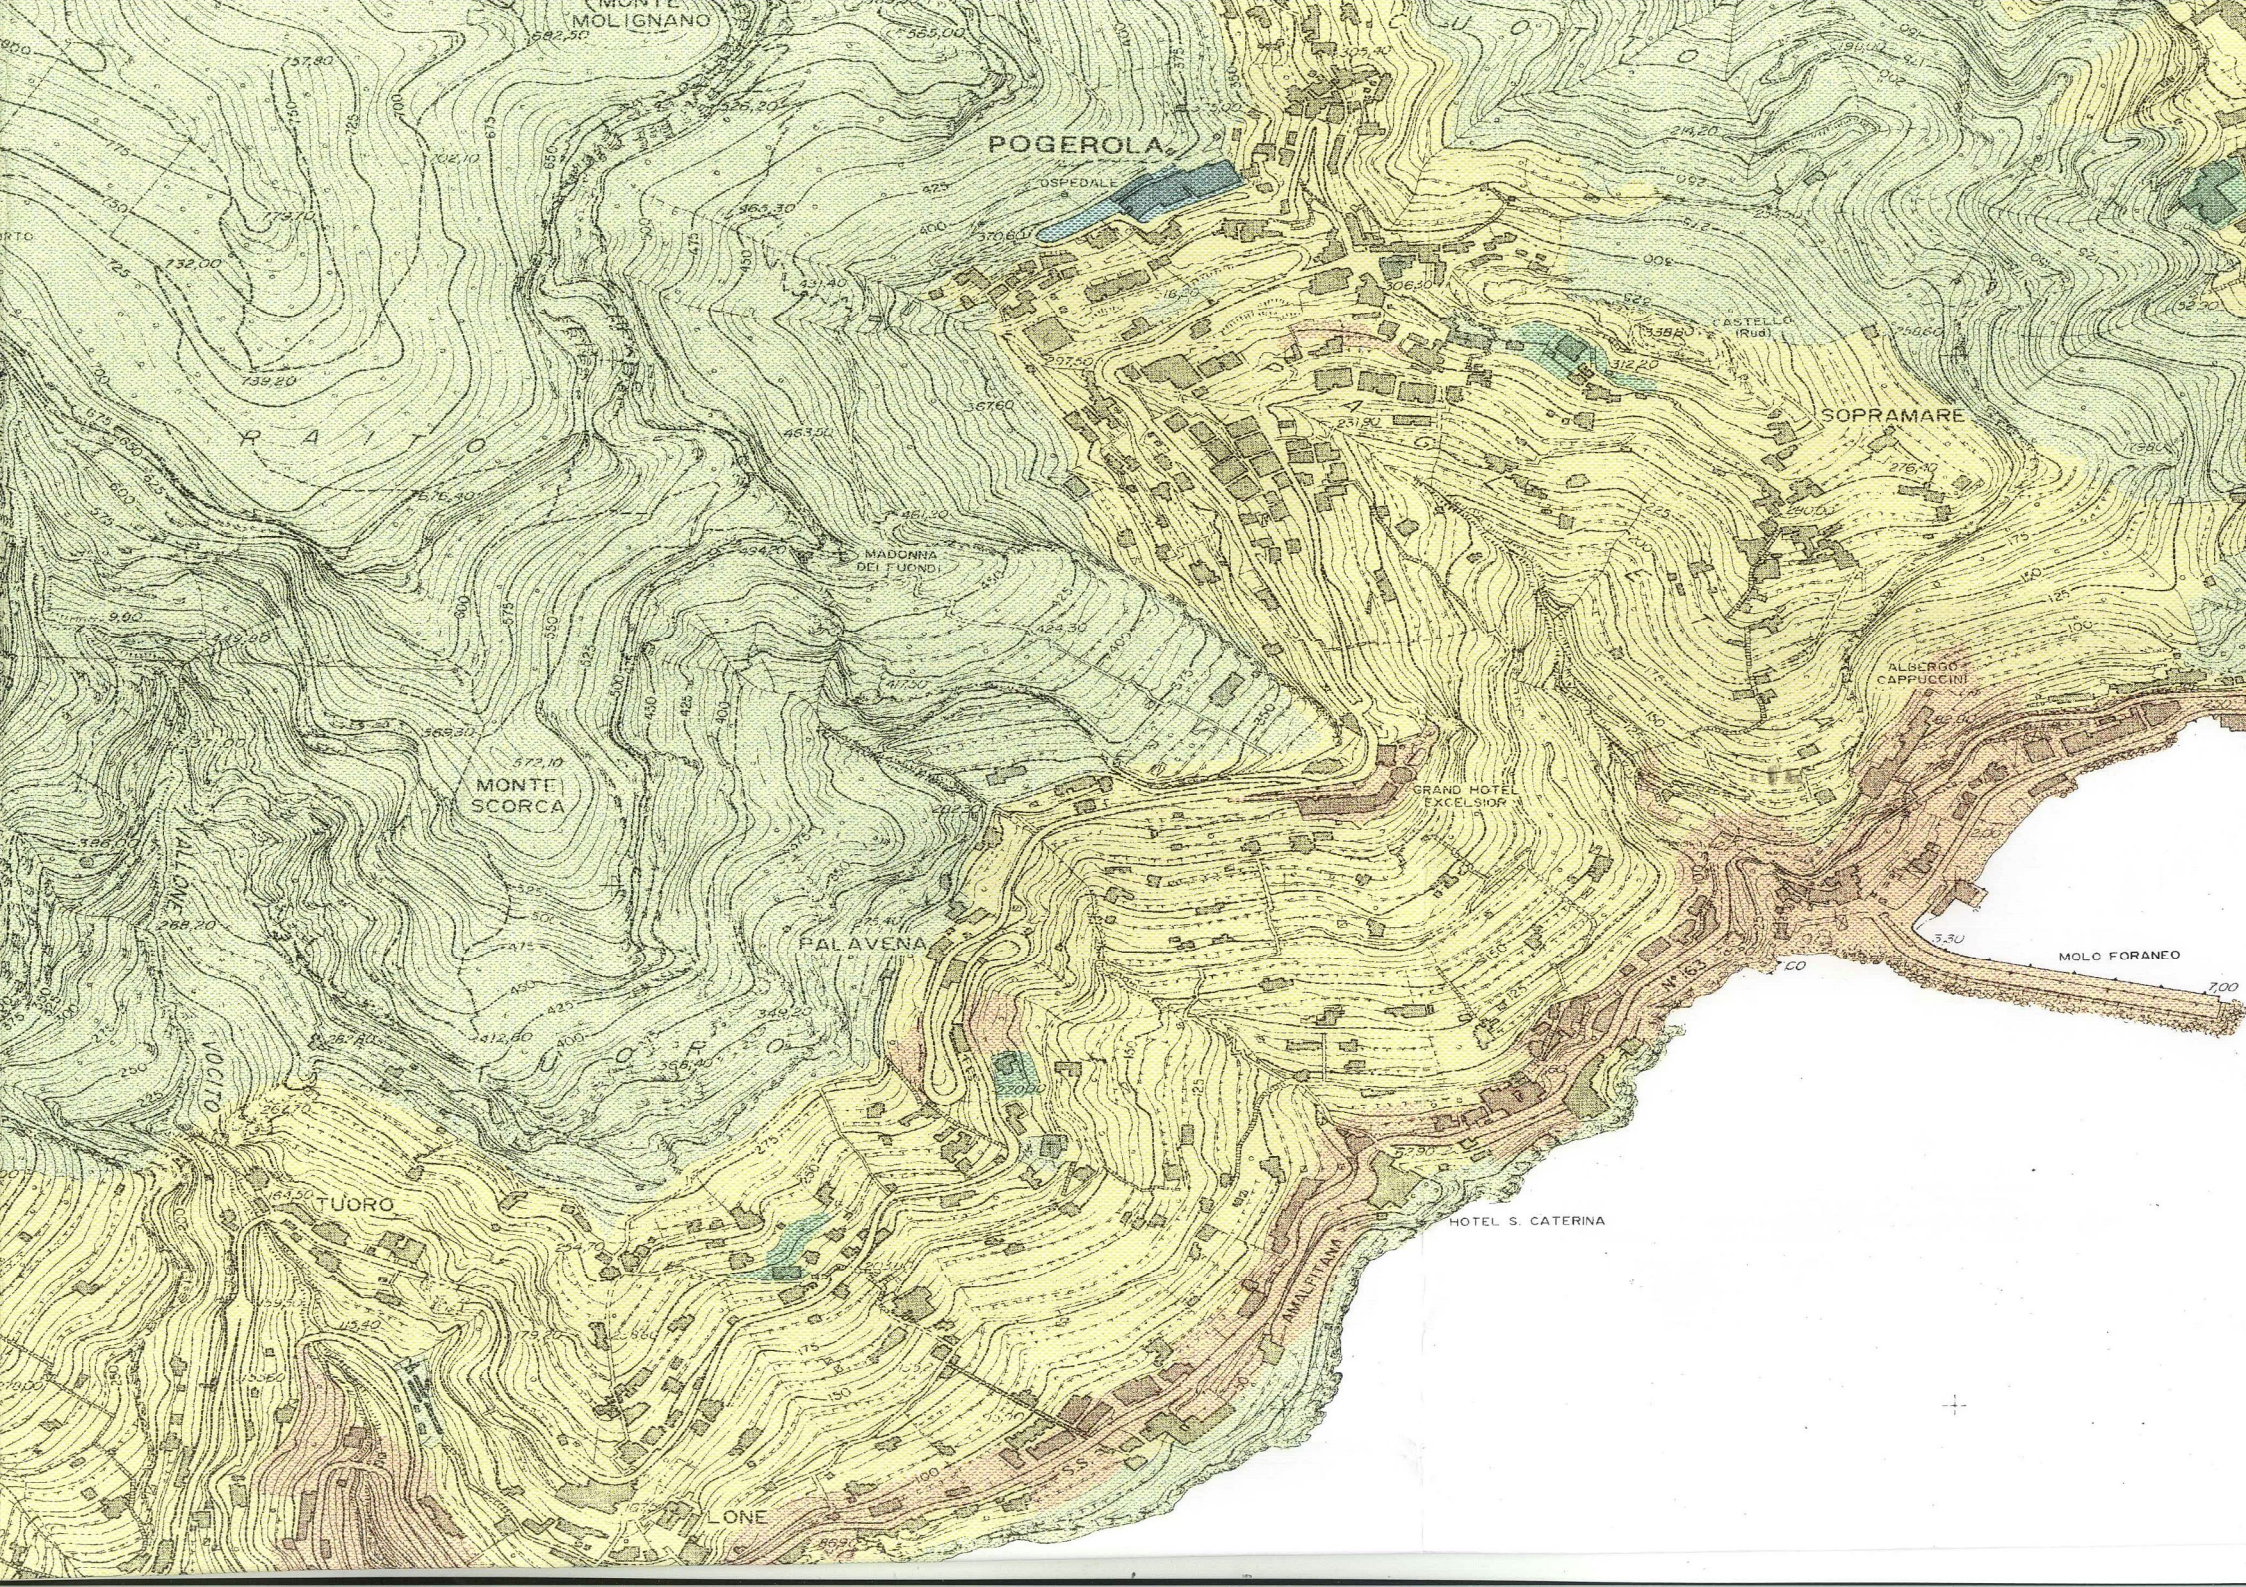

Comune
di
Conca dei Marini

C o m m u n e + d i
(Prov. di NAPOLI)

CONVENTO DI
COSPITA
(Rud)

A g e r o l a

POGEROLA

OSPEDALE

SOPRAMARE

MONTI SCORCA

PALAVENA

GRAND HOTEL EXCELSIOR

ALBERGO CAPPUCCINI

MOLO FORANEO

TUORO

HOTEL S. CATERINA

LONE

MILITANA