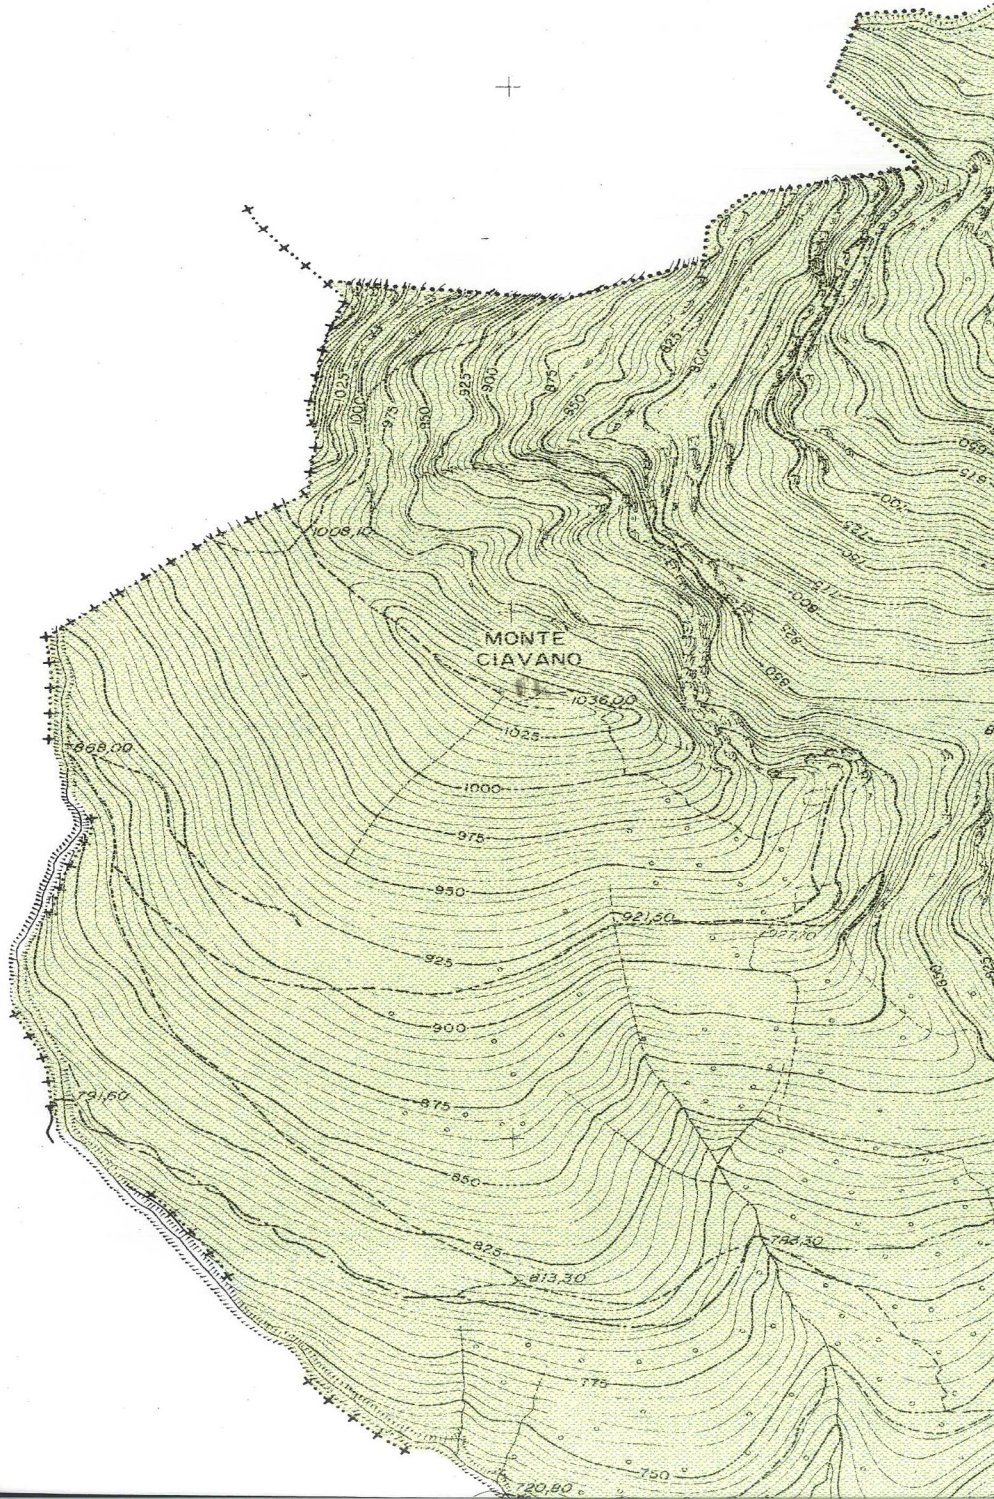

Comune
di
Conca dei Marini

C o m m u n e + d i
(Prov. di NAPOLI)

CONVENTO DI
COSPITA
(Rud)

A g e r o l a

POGEROLA

OSPEDALE

SOPRAMARE

MONTI SCORCA

PALAVENA

GRAND HOTEL EXCELSIOR

ALBERGO CAPPUCCINI

MOLO FORANEO

TUORO

HOTEL S. CATERINA

LONE

MILITANA